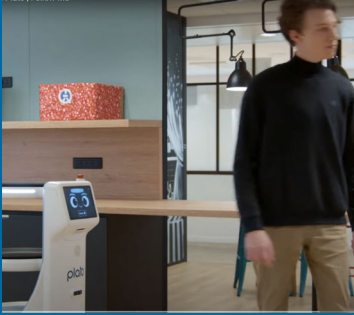

Autocollant
personnalisé

plato

Pour vous décharger

Chargez Plato

Comment peut-il vous assister au quotidien ?

Plato, un robot qui prend en charge les tâches répétitives et lourdes, permettant aux équipes de se concentrer sur des missions à forte valeur ajoutée, améliorant ainsi productivité et expérience client.

Livres

Plato aide le personnel à servir des plats ou à transporter divers matériels en toute sécurité et toujours avec le sourire !

Débarrasse

En fin de service, Plato aide à débarrasser les assiettes vides, les verres et les couverts, ou tout autres déchets grâce à son bac de débarrassage.

Mode cocktails

Lors de vos événements, Plato se faufile gracieusement et en toute autonomie parmi vos invités debouts, pour les servir.

Accompagne en suivant

Équipé de la fonction «Suivez-moi», Plato vous suit d'une pièce à l'autre sans avoir besoin de configuration au préalable.